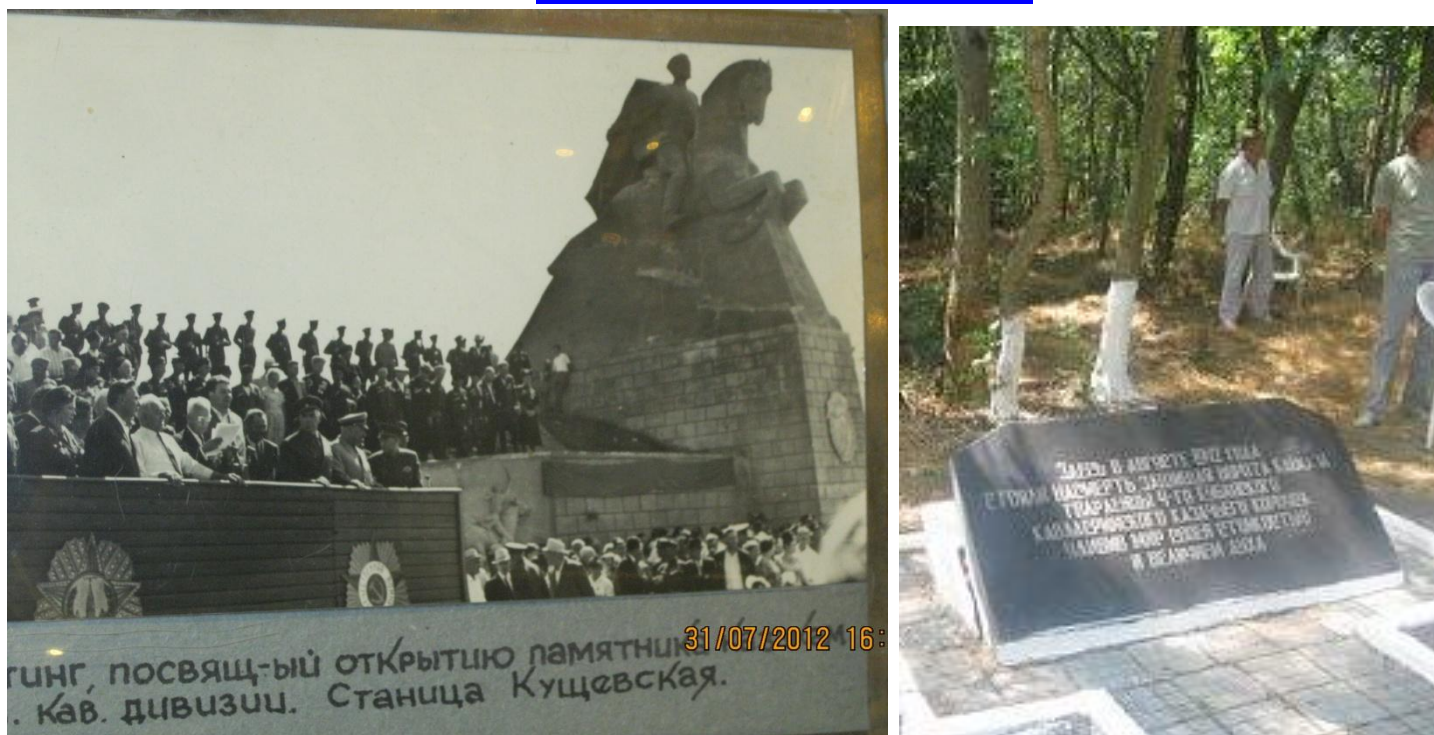

*Памятные места , связанные с именем К. И. Недорубова,
в станице Куцевской Краснодарского края*

<http://www.adm-kush.ru/>

Памятная доска у окопа К. И. Недорубова в Куцевском районе